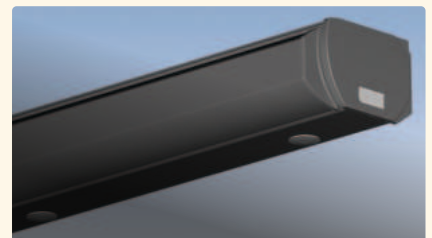

ab 2.725 €

inkl. Lieferung (ohne Montage
und Befestigungsmaterial)

ZUBEHÖR & DETAILS AUF ANFRAGE

Nova Vario Glas-Hebe-Elemente (auch einzeln)

Seitenzugmarkise (auch einzeln)

Vollantrollo an der Markise

LED-Spots im Bodenprofil