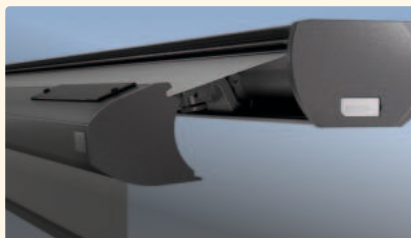

ab 2.725 €

inkl. Lieferung (ohne Montage
und Befestigungsmaterial)

ZUBEHÖR & DETAILS AUF ANFRAGE

Nova Vario Glas-Hebe-Elemente (auch einzeln)

Seitenzugmarkise (auch einzeln)

Vollantrollo an der Markise

LED-Spots im Bodenprofil