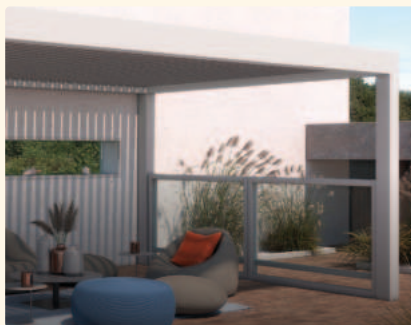

ZUBEHÖR & DETAILS AUF ANFRAGE

Nova Vario Glas-Hebe-Elemente (auch einzeln)